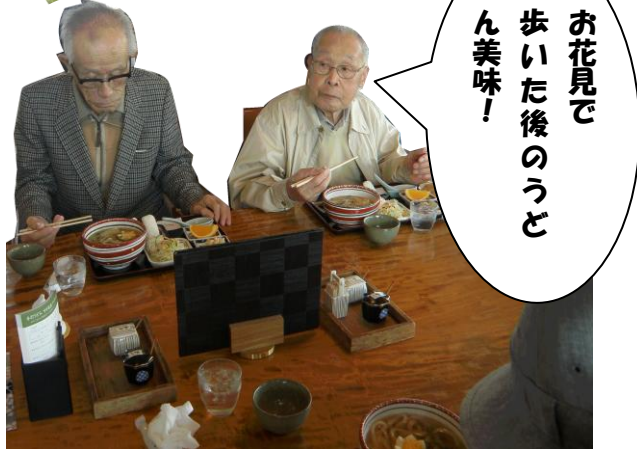

## お茶会

上手くできました！

☆訪問介護サービス☆

野山の緑がツヤやかな色を見せる季節となりました。毎朝の服装選びが難しい時期となりましたね！

桜も散り、新緑の景色が目を楽しませてくれる今日この頃、日中の快適さに油断は禁物です！明け方と日中の寒暖の差がこれほどまでに大きくなると当然体調を崩しやすいくなります。

外出の際は天気予報の気温情報をしっかり見ておくことも有効な手段です！くれぐれもお風邪など引かれませぬよう、ご自愛下さいませ。

〈お問い合わせ〉 訪問介護サービス

電話番号 086(229)6300

担当：坂根

うっとり

☆桃の里☆  
野も山も人のいとなみも、にわかに動き出してまいりました。  
去る4月21日ハンドベルの演奏会を行いました。ご利用者様の皆様は美しいベルの音色に耳を傾けながら、楽しい時間を過ごされました。

〈お問い合わせ〉 グループホーム 桃の里  
電話番号 086(955)5899  
担当：佐々木

☆亀池荘☆  
五月晴れの空に鯉のぼりが悠々と舞い踊るこの頃、皆様ますますお元気で過ごしていると存じます。さて、4月のデイサービス亀池荘と言えど！送迎時に目を癒してくれる桜が印象的でしたね！ご自宅から亀池荘までの道中に桜が無い・・・という方も、送迎ルートによってはしっかり愛でる事が出来ました！  
今や桜も新緑に順を譲り、儂い風情を残してくれましたが、来年も、再来年も、皆で一緒にお花見しましょうね！！

〈お問い合わせ〉 通所介護（デイサービス）亀池荘  
電話番号 086(229)9300  
担当：藤岡

五月豆知識コーナー！江戸時代の端午では、町人は武家のようにのぼりや吹き流しを立てて祝うことが許されなかった。そしてそんな中町人のアイディアで生まれたのが“鯉のぼり”なんだって！

☆ルミエール桜が丘☆

春の嵐ですっかり桜の花も青い若葉へと衣を替え目に優しく映るようになってまいりました。  
4月、暖かい日はご利用者様と外に出て桜並木を堪能しながら遊歩道をお散歩。また、少し遠出して和氣神社にもお花見に行ってきました！皆さんの楽しそうな笑顔も桜に負けず素敵でしたよ！  
花が咲く季節なのでお散歩も楽しい時期です。今はお利用者様と遊歩道にある藤の花が咲く日を今か今かと待っております。待つも一興！

〈お問い合わせ〉  
サービス付き高齢者向け住宅ルミエール桜が丘  
電話番号 086(955)5923  
担当：大森  
デイサービスルミエール桜が丘  
担当：宇野

お花見で歩いた後のうってん美味！

☆看護師より☆

桃の花の色が濃くなってまいりました。元気に外の空気を満喫しましょう。  
『明るく元気』を続けるためには  
・怒る、いじける、ねたむ、の「怒り三兄弟」を追放する。  
・瞑想（めいそう）して心を落ち着かせる。  
・常に思いやりの心を持つように努力する。  
・よく動き、よく眠る。  
・一日一回は大きな声で笑う。  
・毎朝背伸びをする。  
ぜひ、実行してみてください！